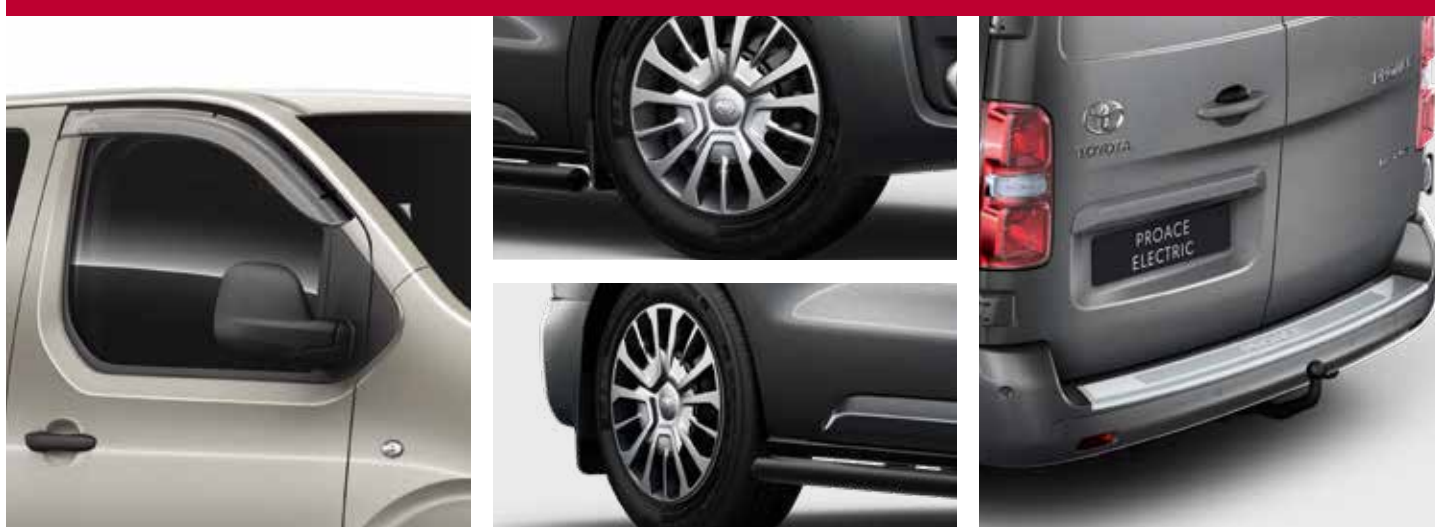

TILBEHØRSPAKKER

PROACE

BESKYTTELSESPAKKE

- Vindafvisere
- Stænklapper for- og bag (medium)
- Kofangerbeskyttelse, stål

INKL. MOMS
4.995 KR.

EKSKL. MOMS
3.995 KR.